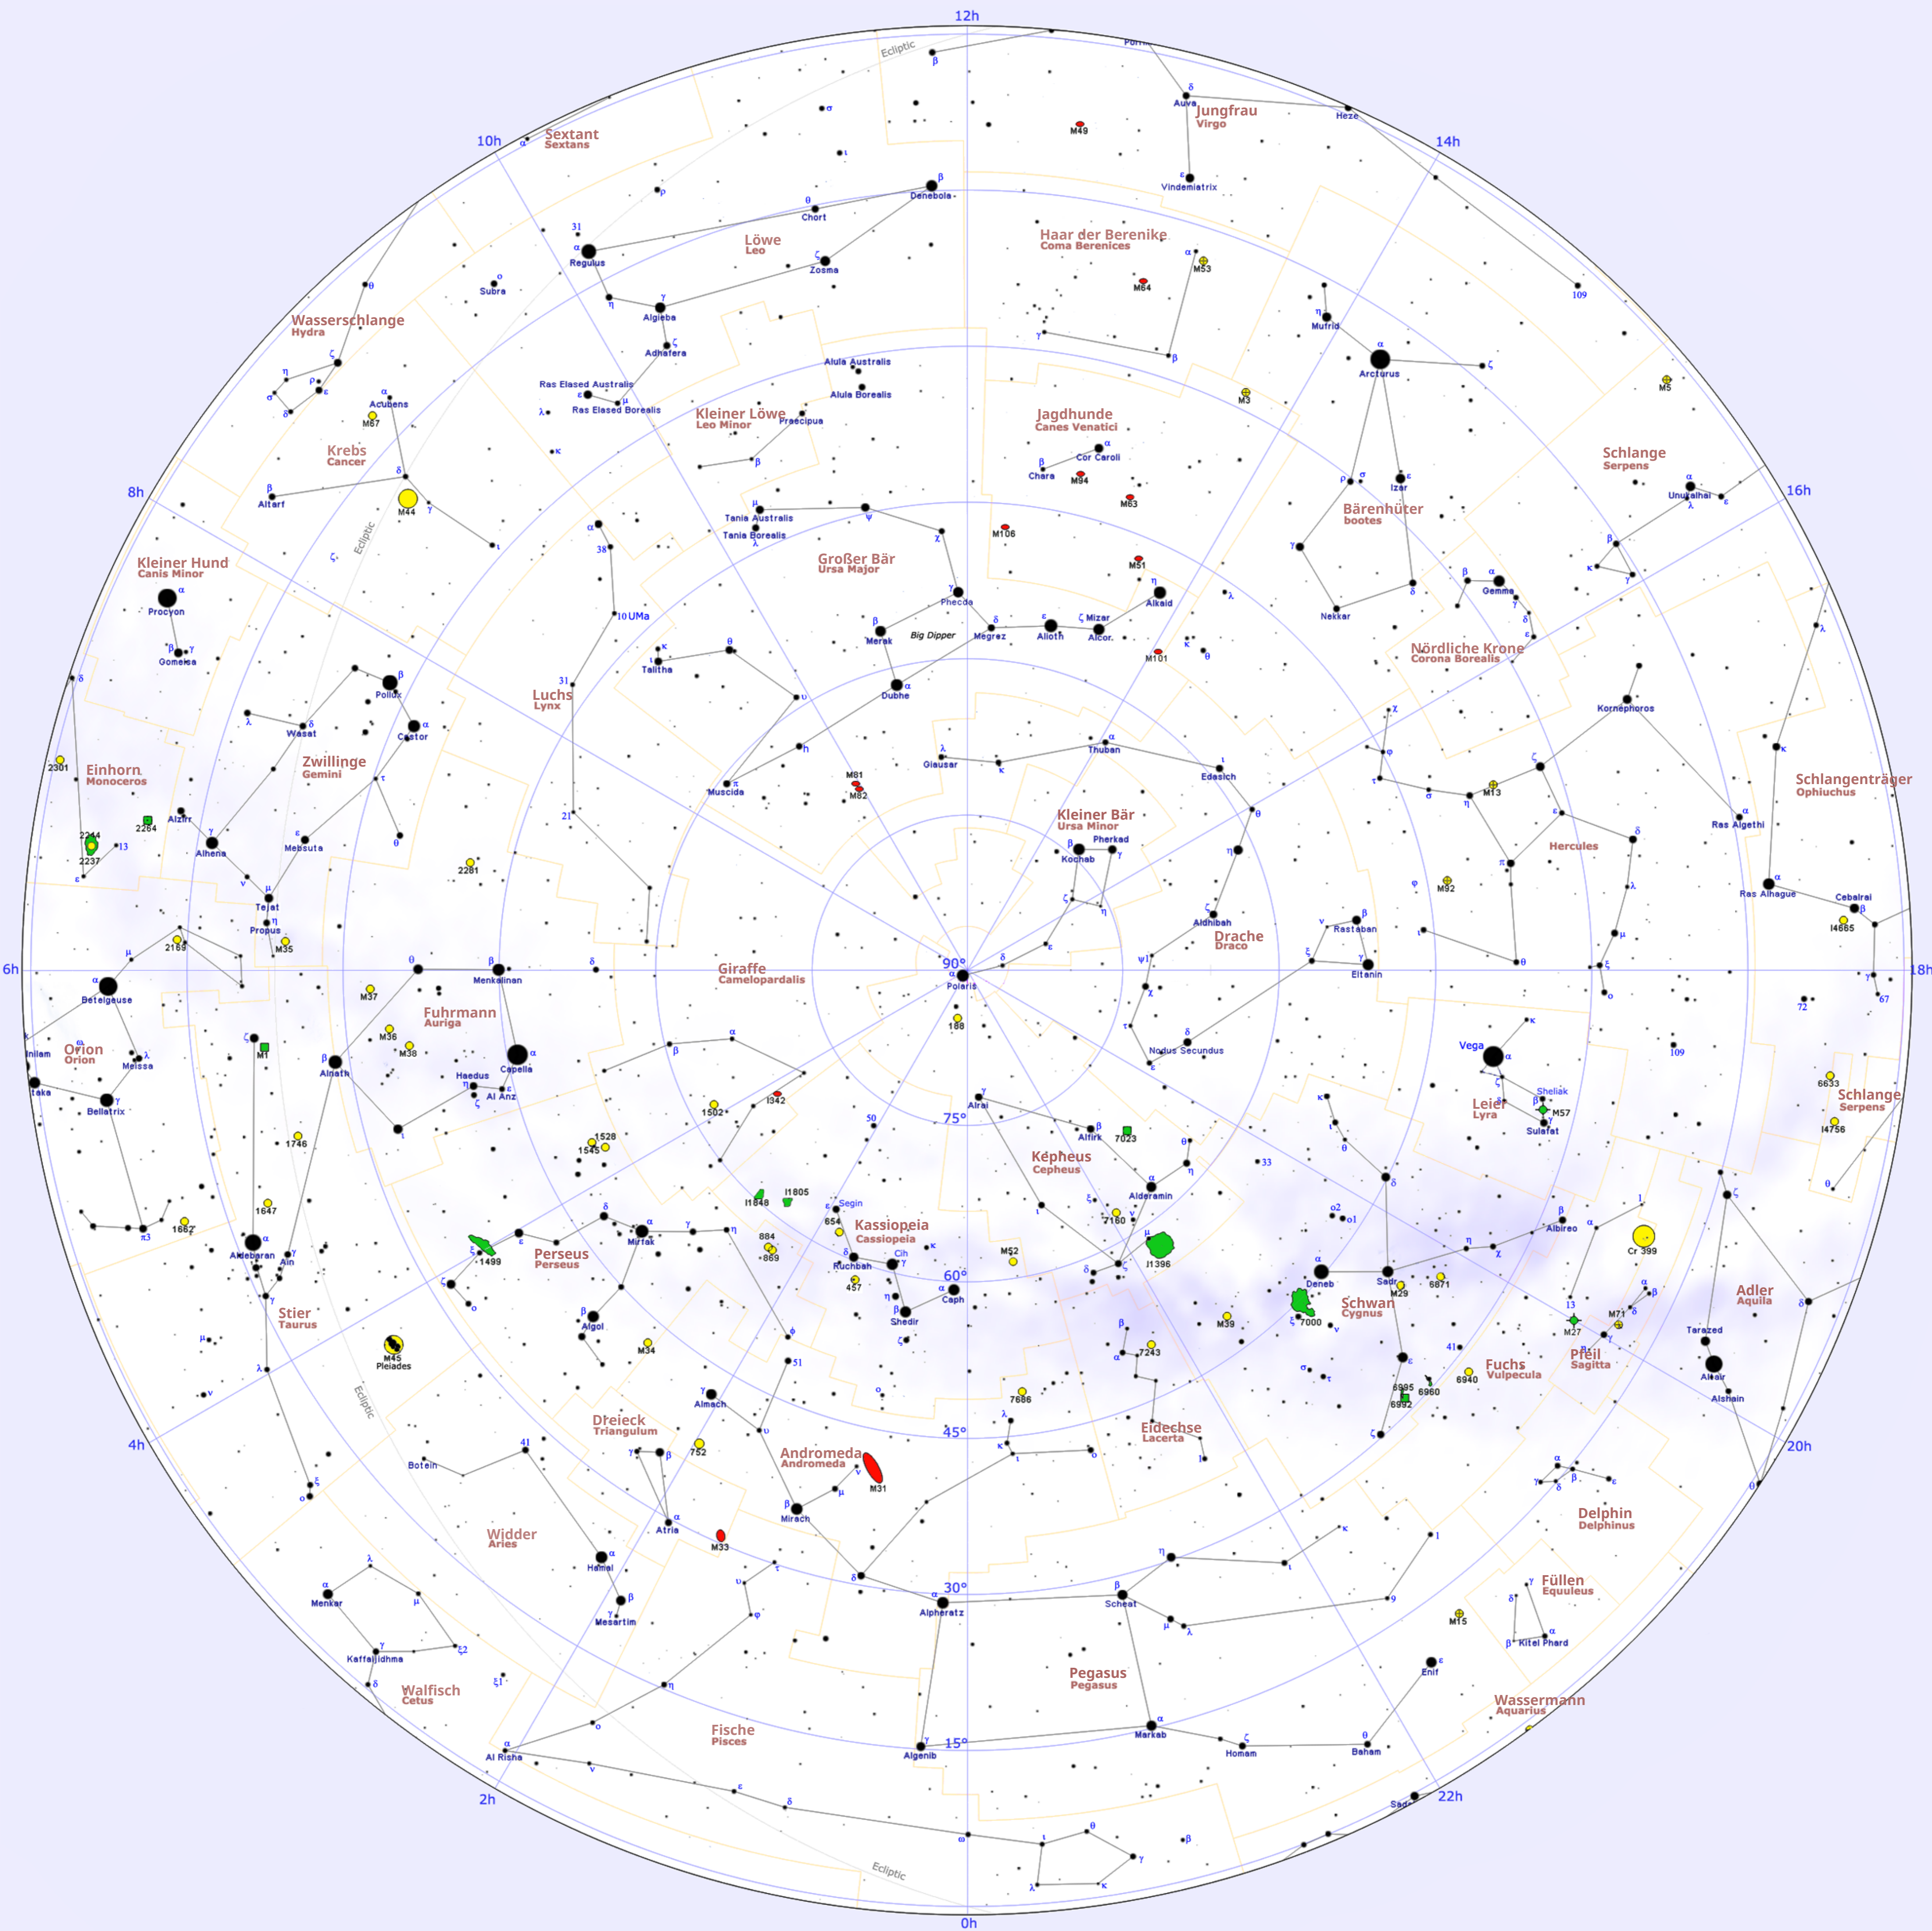

The Northern Hemisphere

Von Roberto Mura - Eigenes Werk, CC BY-SA 3.0
<https://commons.wikimedia.org/w/index.php?curid=11736506>

LEGEND

| STARS | OPEN CLUSTERS | GLOBULAR CLUSTERS | PLANETARY NEBULAE | BRIGHT NEBULAE | GALAXIES | MILKY WAY |
|-------------------------------|-------------------------|-------------------------|-------------------------|-------------------------|-------------------------|-----------|
| <p>Magn. -1 0 1 2 3 4 5 6</p> | <p>TO SCALE <20'</p> | <p>TO SCALE <20'</p> | <p>TO SCALE <20'</p> | <p>TO SCALE <20'</p> | <p>TO SCALE <20'</p> | |